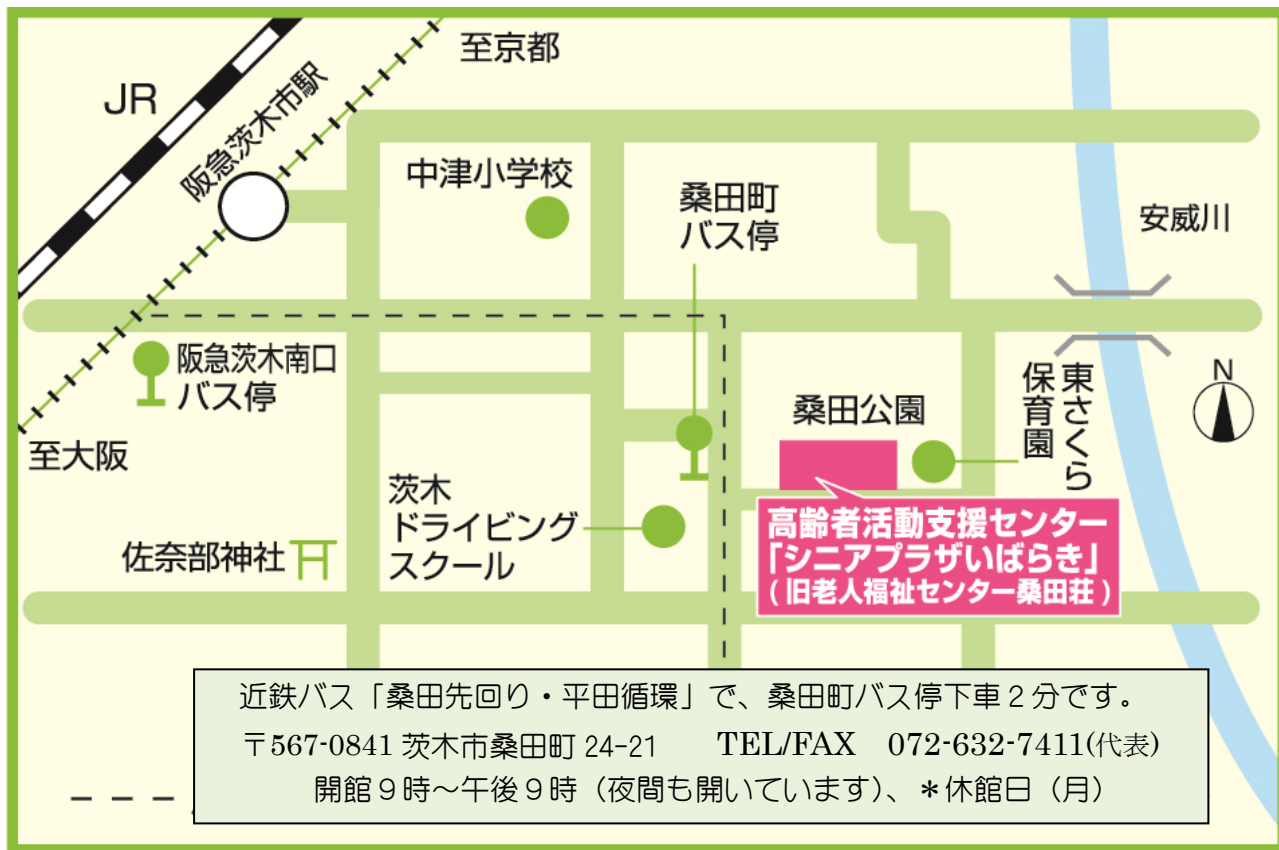

広報活動の拡充と
利用者（夜間を含む）の促進

講座の参加者募集

第2回「ニュースポーツリーダー
養成教室」を開講します。

- ・日程：全4回 11/25・12/3・8・18
- ・人員：20名・申込み 11/13 締切り
- ・場所：シニアプラザいばらき
- 問合せ：茨木シニアカレッジまで

当センターは、日曜日及び夜5時～9時も開館しています。
～各種の活動にご利用願います～

夜のイベント案内

11月7日（土）午後4時
『幸せの黄色いハンカチ』
認知症予防になるシネマです

“歴史教室” 計画中！

マイスター倶楽部会員を講師として開催予定です。

日曜日・3回コース
～詳細は後日ご案内します～

「シニアプラザいばらき ホームページ」アクセスのお願い

当プラザを運営しています4団体の活動状況や各種行事などの情報を逐次掲載していきますので、多くの皆さまに見ていただいて、諸活動に参加される方や施設利用者の拡大に繋がっていきたくと思っています。 <http://www.seniorplaza-ibaraki.com>

高齢者活動支援センター「シニアプラザいばらき」ご案内

84 近鉄バス(桑田先回り・平田循環)時刻表

2015.3.16

◆JR茨木東口の発車時刻			停留所の順路	◆阪急茨木南口の発車時刻	
時刻	月～金	土・休日		月～金	土・休日
6	50	50	<ul style="list-style-type: none"> ● JR 茨木東口 ● 駅前通り ● 市役所南口 ● 阪急茨木南口 ● 中津町 ● 中津町東 ● 桑田町北 ● 桑田町 ● 大同町北 ● 平田一丁目 ● 玉島一丁目 ● 北摂つばさ高 ● 若園公園前 ● 真砂二丁目 ● 真砂一丁目 ● 玉櫛二丁目 ● 水尾三丁目 ● 水尾一丁目 ● 南新町 ● 阪急茨木南口 ● 市役所南口 ● JR 茨木東口 	57	57
7	15 35 45	10 30 50		22 42 52	17 37 57
8	0 15 30 50			7 22 37 57	
9	5 20 35 50			12 27 42 57	
10					
11					
12		同 上			同 上
13	同 上			同 上	
14					
15					
16					
17		↓			↓
18		15 45			22 52
19	↓	15 45		↓	22 52
20	10 30 50	15 45		17 37 57	22 52
21	10 30 50	25		17 37 57	32
22	20 50[阪急]			27	